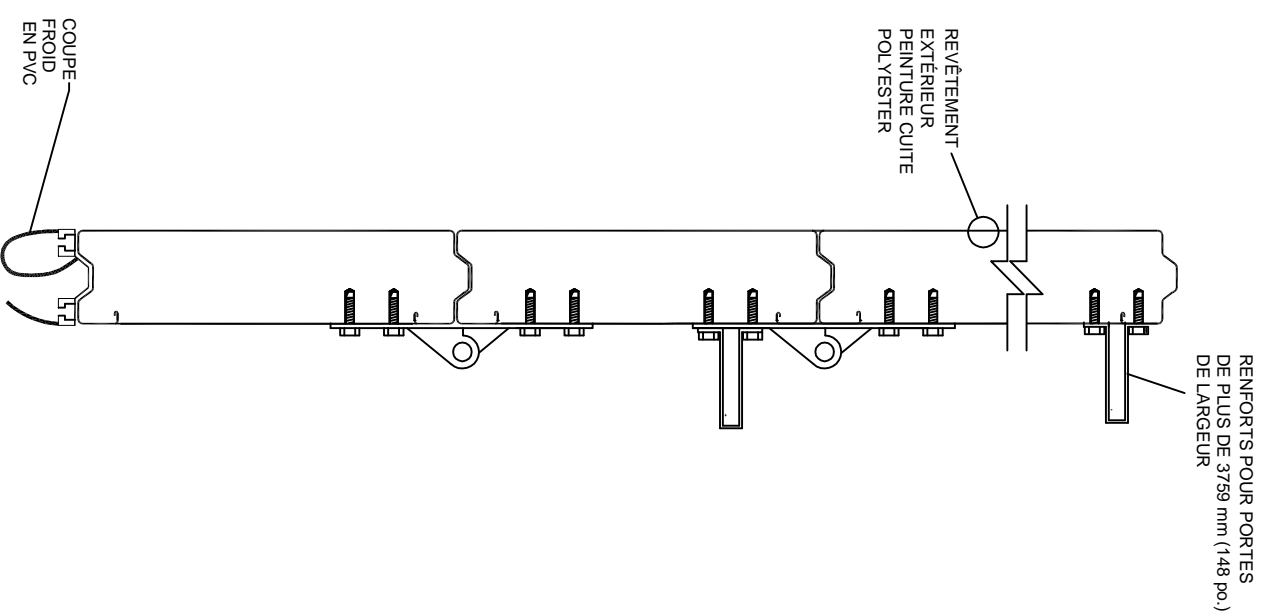

COUPE A-A

COUPE B-B

Modèle de porte : G8000
 Épaisseur : 50mm (2")
 RSI : non-isolée
 Revêtement extérieure : acier jauge 24
 Fini : grain de bois
 Couleur extérieure : blanc
 Couleur intérieure : gris

SECTION VITRÉE TYPE : NON-ISOLÉE

COUPE C-C

# PORTE	QTÉ	LARG.	HAUT.	NBR DE SECTION	SECTION(S) VITRÉE(S)		OPÉRATION
					NBRE SECTION VITRÉE	NBRE FENÊTRES / SECT	
				DIMENSION FENÊTRES			
				LARGEUR	HAUTEUR		

OPÉRATION

OPTIONS

GARAGA INC.

PORTE DE GARAGE
 SECTIONNELLE LEVANTE
 G-8000 "ALTRNA" NON-ISOLÉE