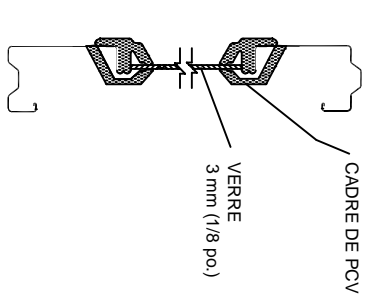

COUPE A-A

COUPE B-B

Modèle de porte : G8000
 Épaisseur : 50mm (2")
 RSI : non-isolée
 Revêtement extérieure : acier jauge 24
 Fini : grain de bois
 Couleur extérieure : blanc
 Couleur intérieure : gris

SECTION VITRÉE TYPE : NON-ISOLÉE