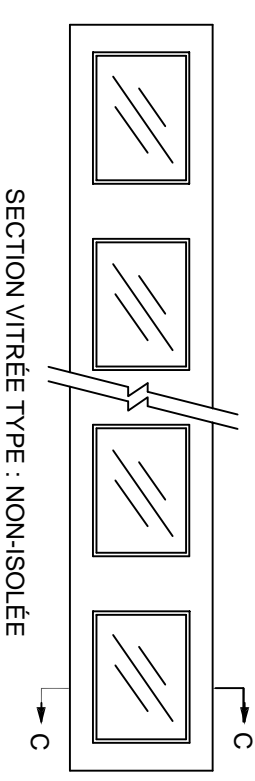

COUPE A-A

COUPE B-B

Modèle de porte : G8000
 Épaisseur : 50mm (2")
 RSI : non-isolée
 Revêtement extérieure : acier jauge 24
 Fini : grain de bois
 Couleur extérieure : blanc
 Couleur intérieure : gris

SECTION VITRÉE TYPE : NON-ISOLÉE

COUPE C-C